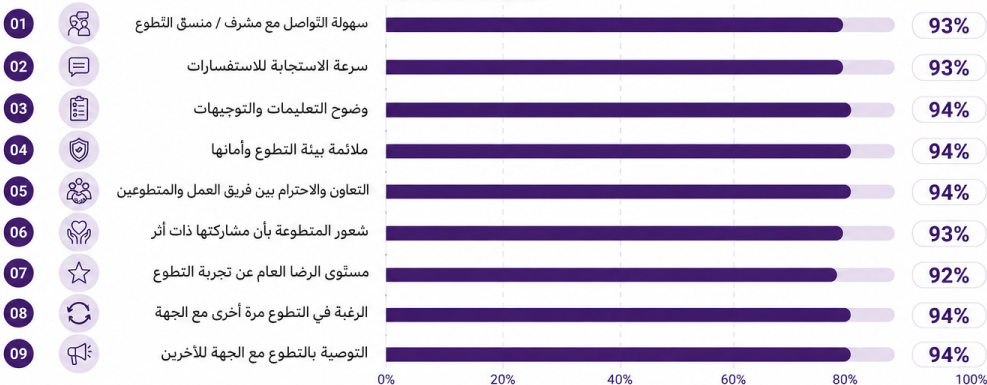

نتائج قياس رضا المتطوعات

مؤشرات رضا المتطوعات

عدد المشاركات في الاستبيان: **274** متطوعة

محاور الاستبيان

نسبة الرضا

متوسط الرضا العام الكلي للاستبيان

93%

نسبة الرضا
الإجمالية